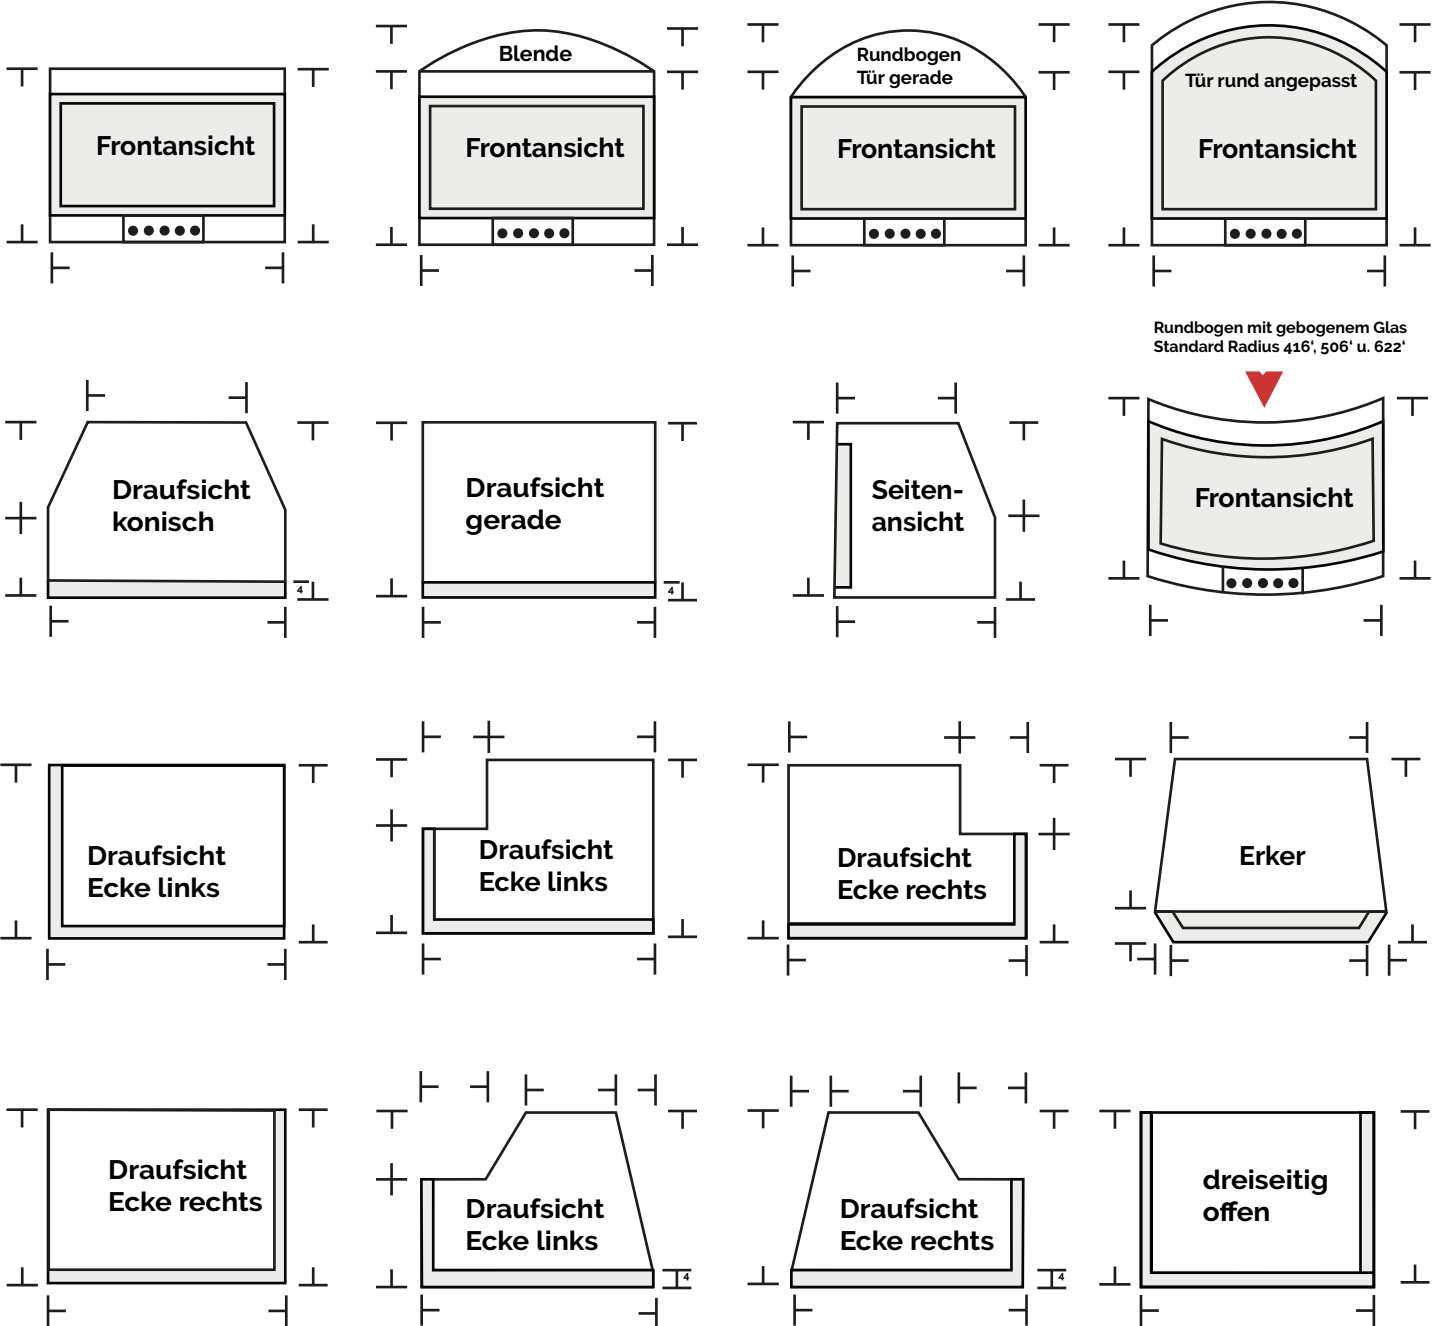

Maßblatt

Rundbogen mit gebogenem Glas
Standard Radius 416', 506' u. 622'

Luftin- und austritt

Hochkantlamellen

Rautenmuster

Querlamellen

Anschlag der Tür links rechts doppelflügelig

Kabelausgang: _____

Komm.: _____

Sonderwünsche:

Achtung!!! Bei konischen Kassetten immer erst 4 cm gerade!!

NEU! Ab sofort können wir auch Erker- und Umecktüren mit durchgehender Scheibe liefern.
Preis, Lieferzeit und Möglichkeiten auf Anfrage.