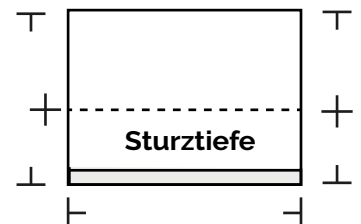

Maßblatt

Rundbogen mit gebogenem Glas
Standard Radius 416', 506' u. 622'

Luftin- und austritt

Hochkantlamellen

Rautenmuster

Querlamellen

Anschlag der Tür links rechts doppelflügelig

Kabelausgang: _____

Komm.: _____

Sonderwünsche:

Achtung!!! Bei konischen Kassetten immer erst 4 cm gerade!!

NEU! Ab sofort können wir auch Erker- und Umecktüren mit durchgehender Scheibe liefern.
Preis, Lieferzeit und Möglichkeiten auf Anfrage.